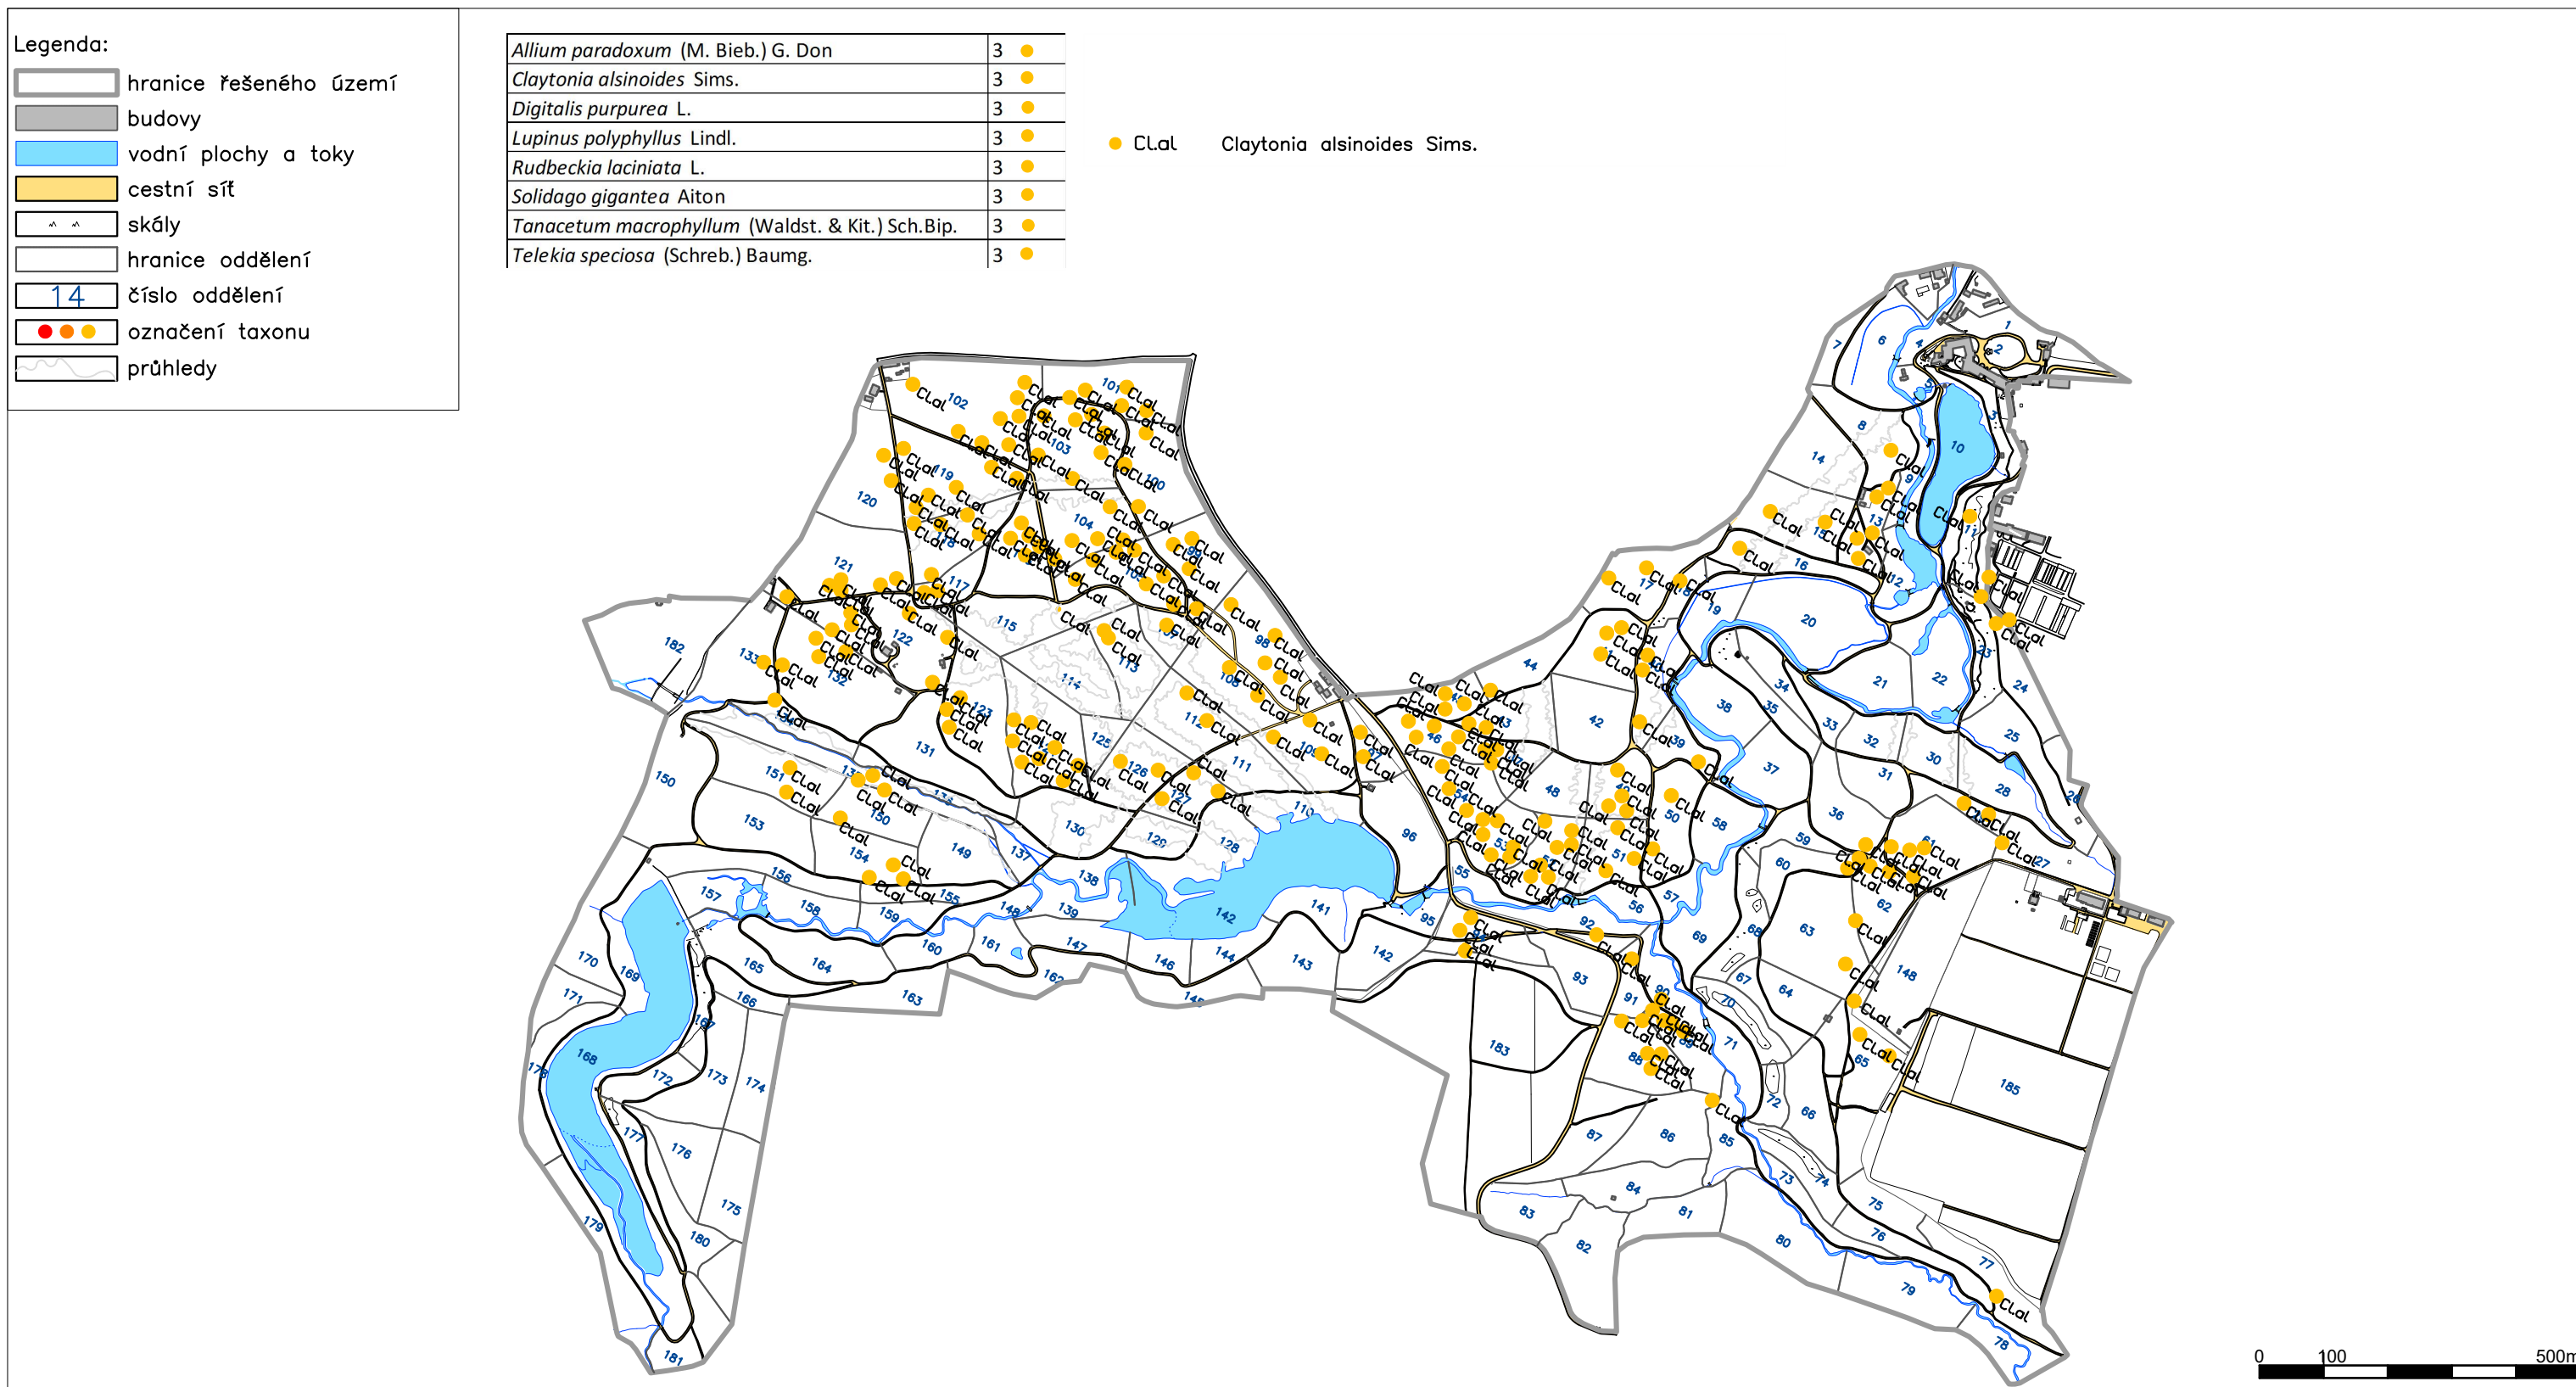

A. Specializovaná mapa s odborným obsahem

Identifikace invazivně zplaňujících a potenciálně invazivních okrasných bylin v Průhonickém parku

NÁZEV VÝKRESU:
A. 4 Lokalizace druhů kategorie 3 – Claytonia alsinoides Sims.

Mapa vznikla za přispění institucionální podpory Výzkumného ústavu Silva Taroucy pro krajinu a okrasné zahradnictví, v.v.i. (VUKOZ-IP-00027073).

ZPRACOVATEL:
Výzkumný ústav Silva Taroucy pro krajinu a okrasné zahradnictví, v.v.i.
Květnové náměstí 391, 252 43 Průhonice
AUTOR PRÁCE:
Ivana Barošová

DATUM: 30/11/2021
FORMÁT: A3(297x420mm)
MĚŘÍTKO: 1:10000